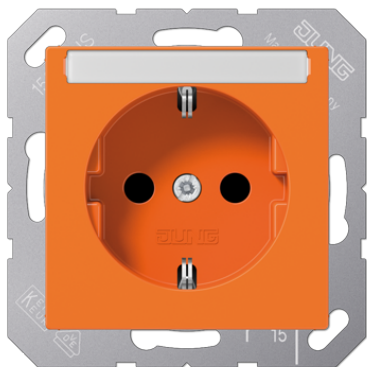

Технический паспорт продукта

SCHUKO®-розетка с полем для надписи

Ссылочный номер

A 1520 BFNA O

SCHUKO®-розетка 16 A / 250 В ~

с полем для надписи 6 x 46 мм

с пружинными зажимами для проводов до 2,5 мм²

соединительные клеммы согласно DIN VDE 0620

Без лапок – арт. с дополнительным обозначением «N», например, ..1520 N..

С винтовыми зажимами арт.: ..1521..

Заземляющая пластина обеспечивает защиту опорному кольцу, лапкам и крестовым шурупам.

Запчасть:

прозрачная накладка арт.: A 20 NA

Для заказа индивидуальных надписей, посетите [Graphic-Tool](#).

Термопласт (ударопрочный) блестящий

Цвет:

оранжевый

металл:

термопласт