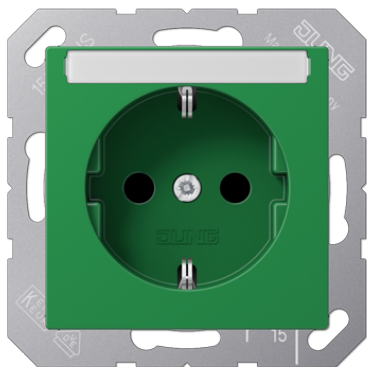

## SCHUKO®-розетка с полем для надписи

### Ссылочный номер

A 1520 BFNA GN

SCHUKO®-розетка 16 A / 250 В ~

с полем для надписи 6 x 46 мм

с пружинными зажимами для проводов до 2,5 мм<sup>2</sup>

соединительные клеммы согласно DIN VDE 0620

Без лапок – арт. с дополнительным обозначением «N», например, ..1520 N..

С винтовыми зажимами арт.: ..1521..

Заземляющая пластина обеспечивает защиту опорному кольцу, лапкам и крестовым шурупам.