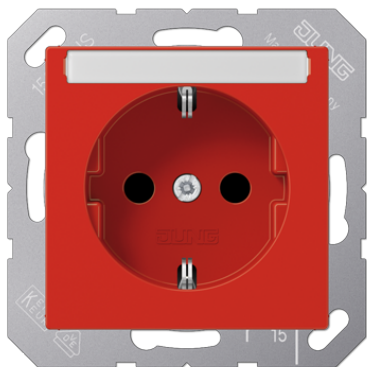

Технический паспорт продукта

SCHUKO®-розетка с полем для надписи

Ссылочный номер

A 1520 BFNA RT

SCHUKO®-розетка 16 A / 250 В ~

с полем для надписи 6 x 46 мм

с пружинными зажимами для проводов до 2,5 мм²

соединительные клеммы согласно DIN VDE 0620

Без лапок – арт. с дополнительным обозначением «N», например, ..1520 N..

С винтовыми зажимами арт.: ..1521..

Заземляющая пластина обеспечивает защиту опорному кольцу, лапкам и крестовым шурупам.

Запчасть:

прозрачная накладка арт.: A 20 NA

Для заказа индивидуальных надписей, посетите [Graphic-Tool](#).

Термопласт (ударопрочный) блестящий

Цвет:

красный

металл:

термопласт