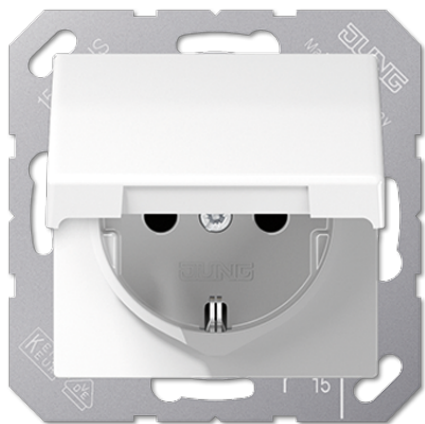

Технический паспорт продукта

SCHUKO®-розетка с откидной крышкой

Ссылочный номер

A 1521 KIKL WW

SCHUKO®-розетка 16 A / 250 В ~

с откидной крышкой (с возвратной пружиной)
с дополнительной защитой
с винтовыми зажимами для проводов до 2,5 мм²
соединительные клеммы согласно DIN VDE 0620
Заземляющая пластина обеспечивает защиту опорному кольцу, лапкам и крестовым шурупам.

Блестящий duroпласт (устойчив к механическим повреждениям)

Цвет:
белый

металл:
дуропласт

P Возможна профессиональная цветная печать