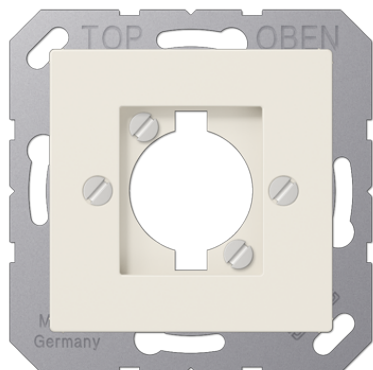

## Крышка для акустических разъёмов и XLR-шасси

### Крышка

(с несущей платой, монтаж только шурупами)  
 для акустических разъёмов арт.: PB 4  
 для разъёмов арт.: CXLR-S, CXLR-D  
 для XLR-шасси NEUTRIK серий D/DL/DLX  
 внутренний размер (Ш x В): 27,5 x 32,5 мм

Термопласт (ударопрочный) блестящий

Цвет:  
 слоновая кость

металл:  
 термопласт

Возможна профессиональная лазерная гравировка