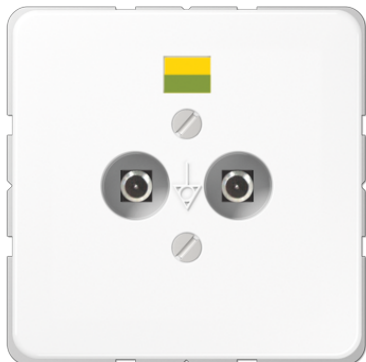

## Розетка выравнивания потенциалов

Ссылочный номер

CD 565-2 WW

Розетка выравнивания потенциалов

(с несущей платой, монтаж только шурупами)  
со встроенными 2-мя гнездами согласно DIN 42801, для проводов сечением до 6 мм<sup>2</sup>

Штекер

для выравнивания потенциалов  
арт.: 65 WIS

Блестящий дуропласт (устойчив к механическим повреждениям)

Цвет:  
белый

металл:  
дуропласт

**P** Возможна профессиональная цветная печать