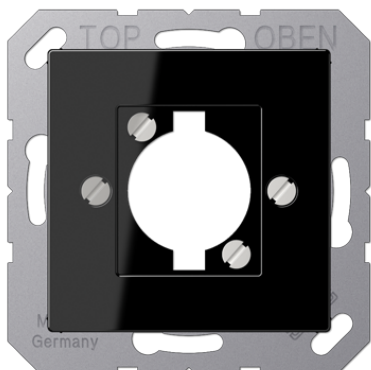

Технический паспорт продукта

Крышка для акустических разъёмов и XLR-шасси

Ссылочный номер

A 568-1 BF SW

Крышка

(с несущей платой, монтаж только шурупами)
 для акустических разъёмов арт.: PB 4
 для разъёмов арт.: CXLR-S, CXLR-D
 для XLR-шасси NEUTRIK серий D/DL/DLX
 внутренний размер (Ш x В): 27,5 x 32,5 мм

Термопласт (ударопрочный) блестящий

Цвет:
чёрный

металл:
термопласт

 Возможна профессиональная лазерная гравировка