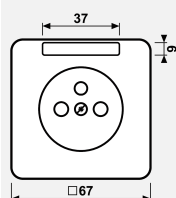

Накладка

для механизмов розетки франко-бельгийской системы, арт.: 1520 ..F EINS, 1521 .. F EINS
с дополнительной защитой
с полем для надписи 6 x 37 мм

Блестящий дуропласт (устойчив к механическим повреждениям)

Цвет:
белый

металл:
дуропласт