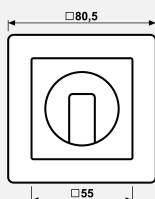

Крышка

со встроенной рамкой
для поворотного выключателя арт.: 1101-4, 1101-20
для таймера арт.: 11015, 11120-20
для поворотного выключателя для жалюзи арт.: 1234.10, 1234.20

также для регулятора громкости WHD тип: LST..JU UP und LR..JU UP
и для переключателя выбора программ WHD тип: PRO 3 JU..

Блестящий дуропласт (устойчив к механическим повреждениям)

Цвет:
белый

металл:
дуропласт