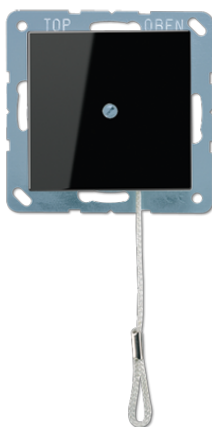

### Ссылочный номер

A 506 BF NUZ SW

Выключатель со шнурком (универсальный) 10 A / 250 В ~

для монтажа на стену и потолок  
 центральная плата  
 с винтовыми зажимами для проводов до 2,5 мм<sup>2</sup>  
 со шнурком 50 мм

Другие устройства со шнурком можно сделать со вставкой 34 KO5 и одинарной клавишей с прозрачным окошком A 590 KO5 ..

Термопласт (ударопрочный) блестящий

Цвет:  
 чёрный

Power SBL (self-ballasted lamps):  
 макс. 100 Вт