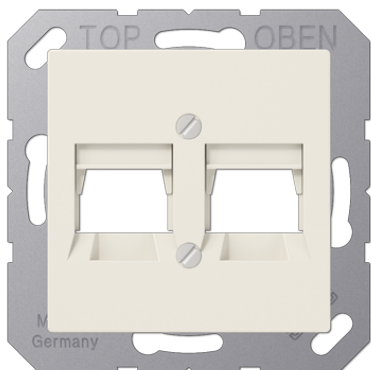

## Крышка для модульных гнезд

### Ссылочный номер

A 569-2 NITT

Крышка (креплением шурупами)

(с несущей платой, монтаж только шурупами)  
для модульного гнезда ITT  
Подпружиненная шторка  
для 2-х разъемов

другие цвета – по запросу

Термопласт (ударопрочный) блестящий

Цвет:  
слоновая кость

металл:  
термопласт

 Возможна профессиональная лазерная гравировка