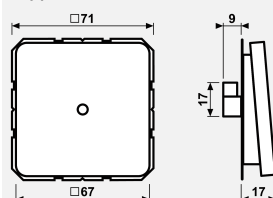

Ссылочный номер

CD 590 A WW

Кабельный вывод с разгрузкой натяжения

(с несущей платой, монтаж только шурупами)
отверстие для кабелей с макс. 8 мм Ø

Блестящий дуропласт (устойчив к механическим повреждениям)

Цвет:
белый

металл:
дуропласт